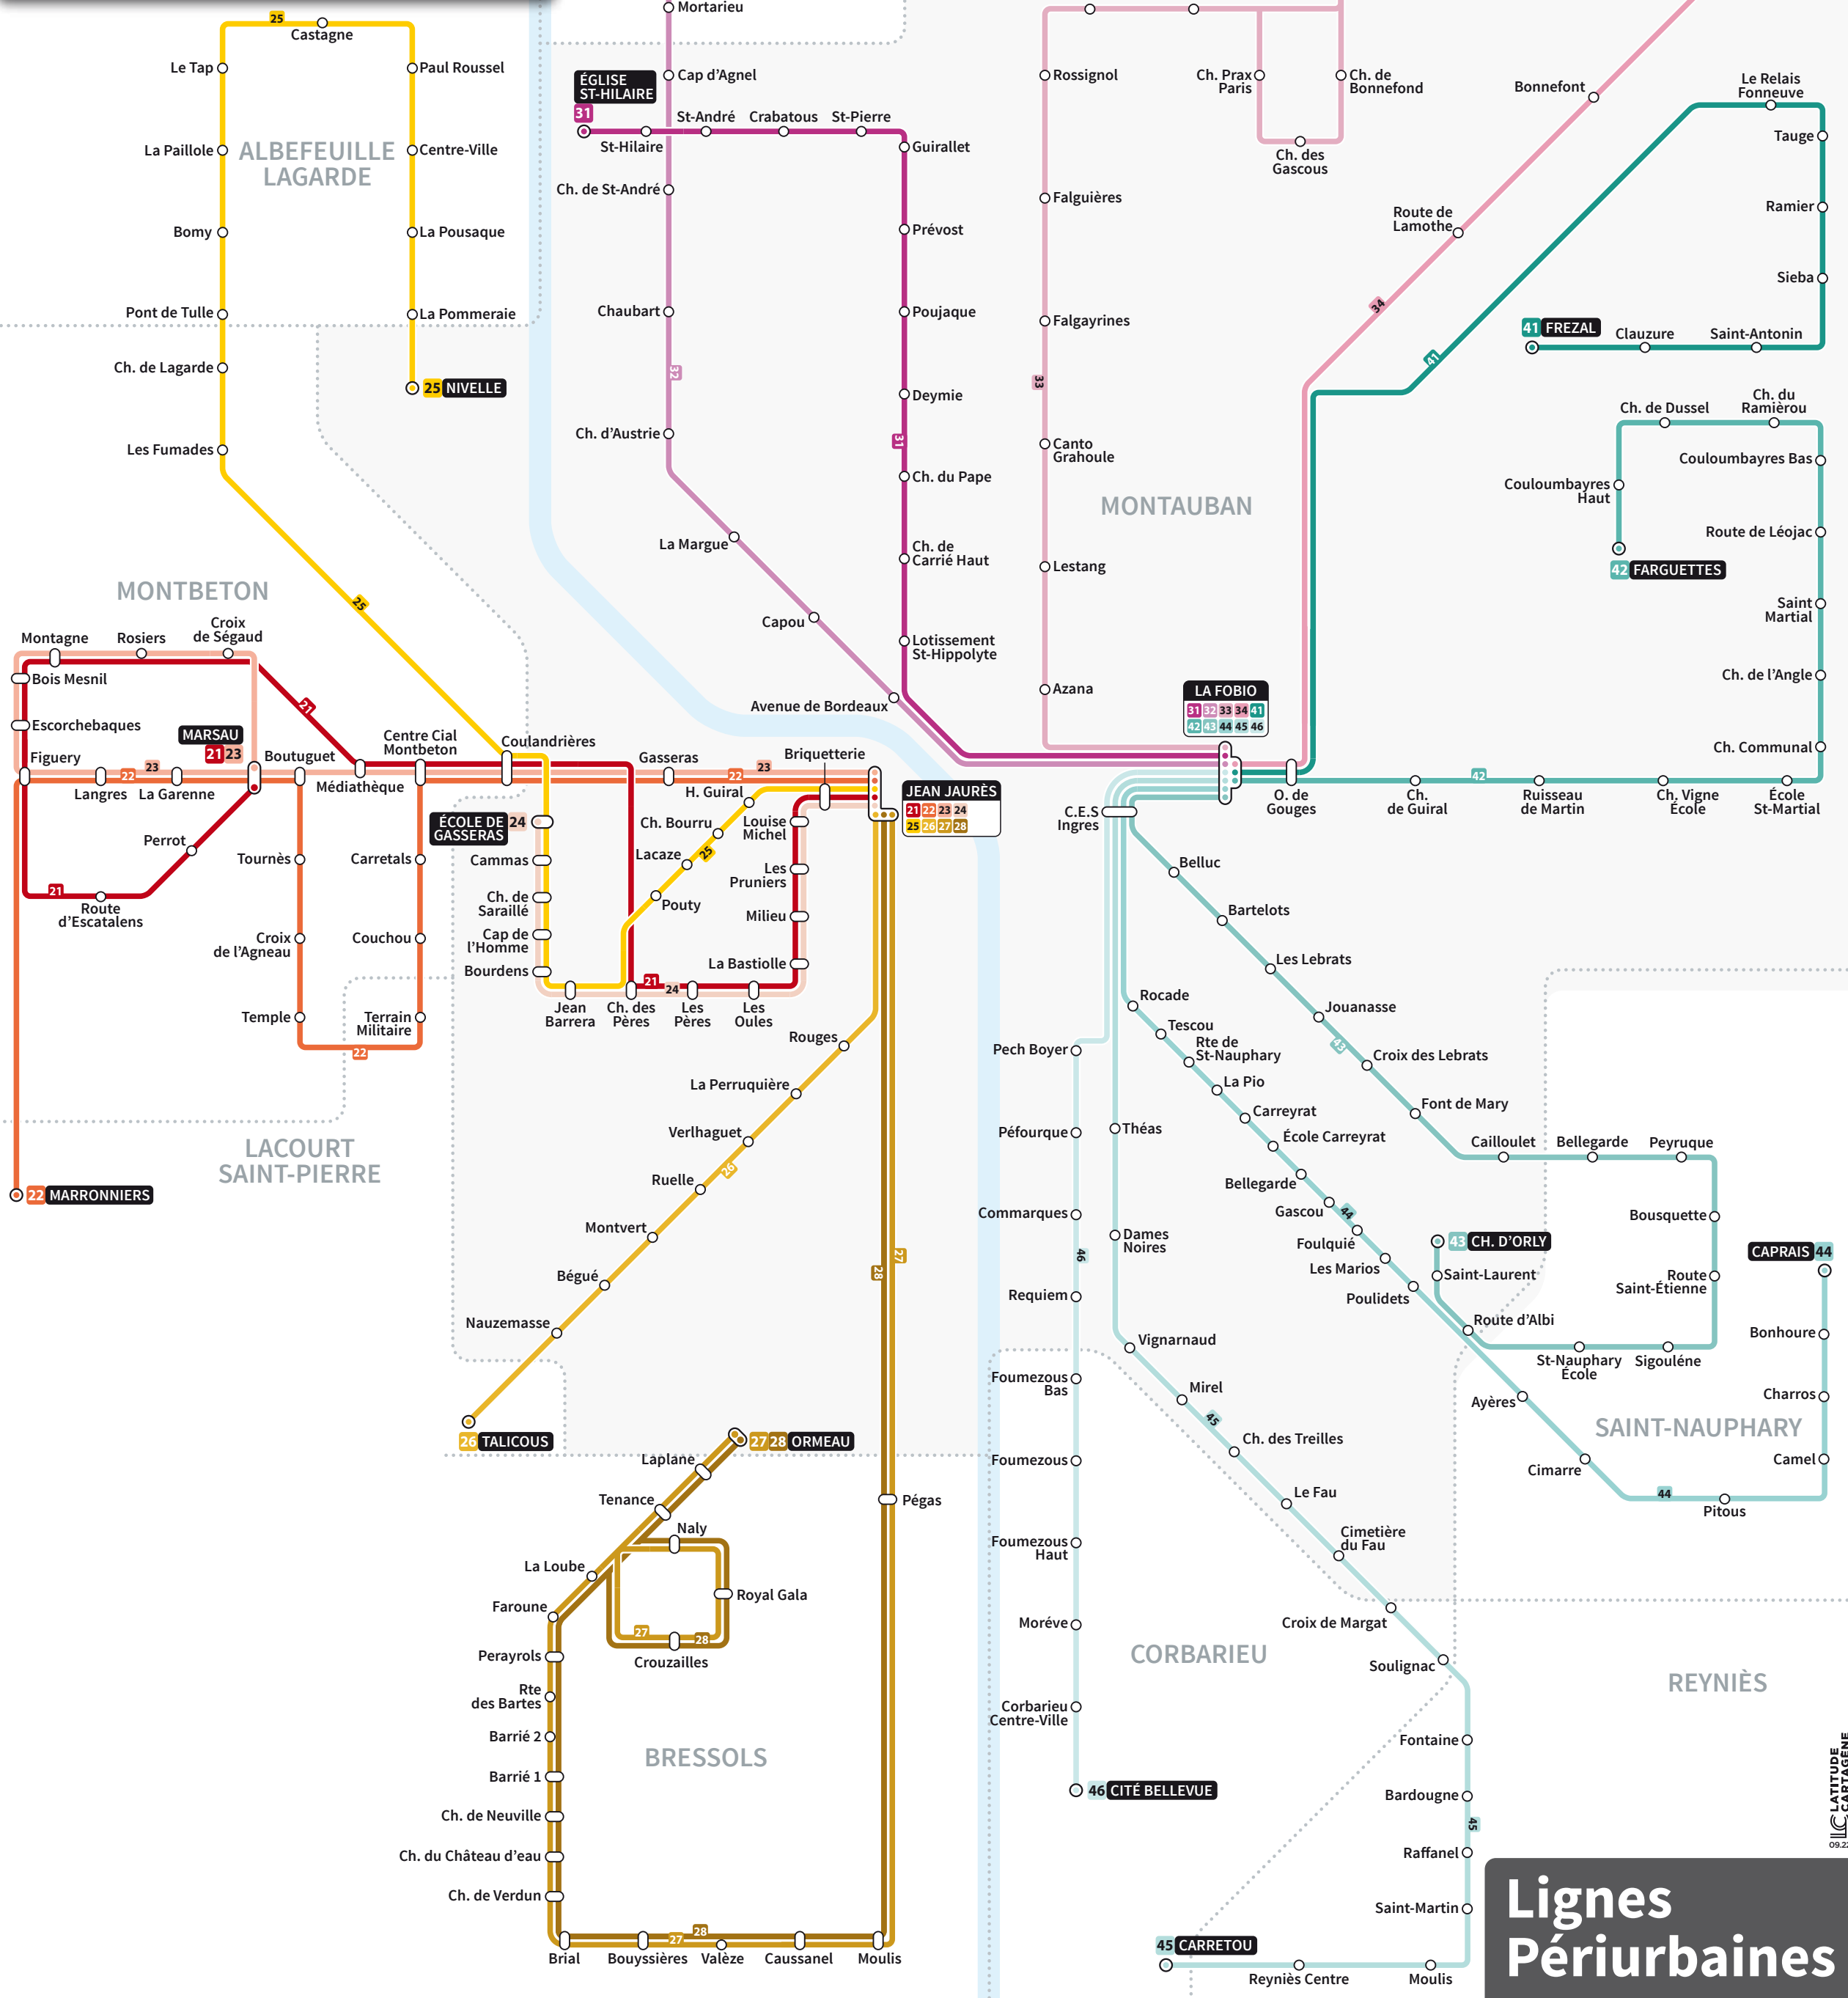

Index des lignes

- | | |
|---|---|
| 21 Marsau <-> Jean Jaurès | 31 Cimetière St-Hilaire <-> La Fobio |
| 22 Marronniers <-> Jean Jaurès | 32 Ch. de Labarthe <-> La Fobio |
| 23 Marsau <-> Jean Jaurès | 33 Les Aiguillons <-> La Fobio |
| 24 École de Gasseras <-> Jean Jaurès | 34 Les Garrigues <-> La Fobio |
| 25 Nivelles <-> Jean Jaurès | 41 Frezal <-> La Fobio |
| 26 Talicous <-> Jean Jaurès | 42 Farguettes <-> La Fobio |
| 27 Ormeau <-> Jean Jaurès | 43 Ch. d'Orly <-> La Fobio |
| 28 Ormeau <-> Jean Jaurès | 44 Caprais <-> La Fobio |
| | 45 Carretou <-> La Fobio |
| | 46 Cité Bellevue <-> La Fobio |

Navettes

- | | |
|------------------------------------|---|
| N1 La Fobio <-> Capou | N5 La Fobio <-> Notre-Dame / Institut Familial |
| N2 La Fobio <-> Azana | N11 J. Jaurès <-> Azana <-> CFA <-> St-Théodard <-> Capou |
| N3 La Fobio <-> CFA | N12 J. Jaurès <-> Notre-Dame / Institut Familial <-> O. de Gougues |
| N4 La Fobio <-> St-Théodard | |

Lignes Périurbaines